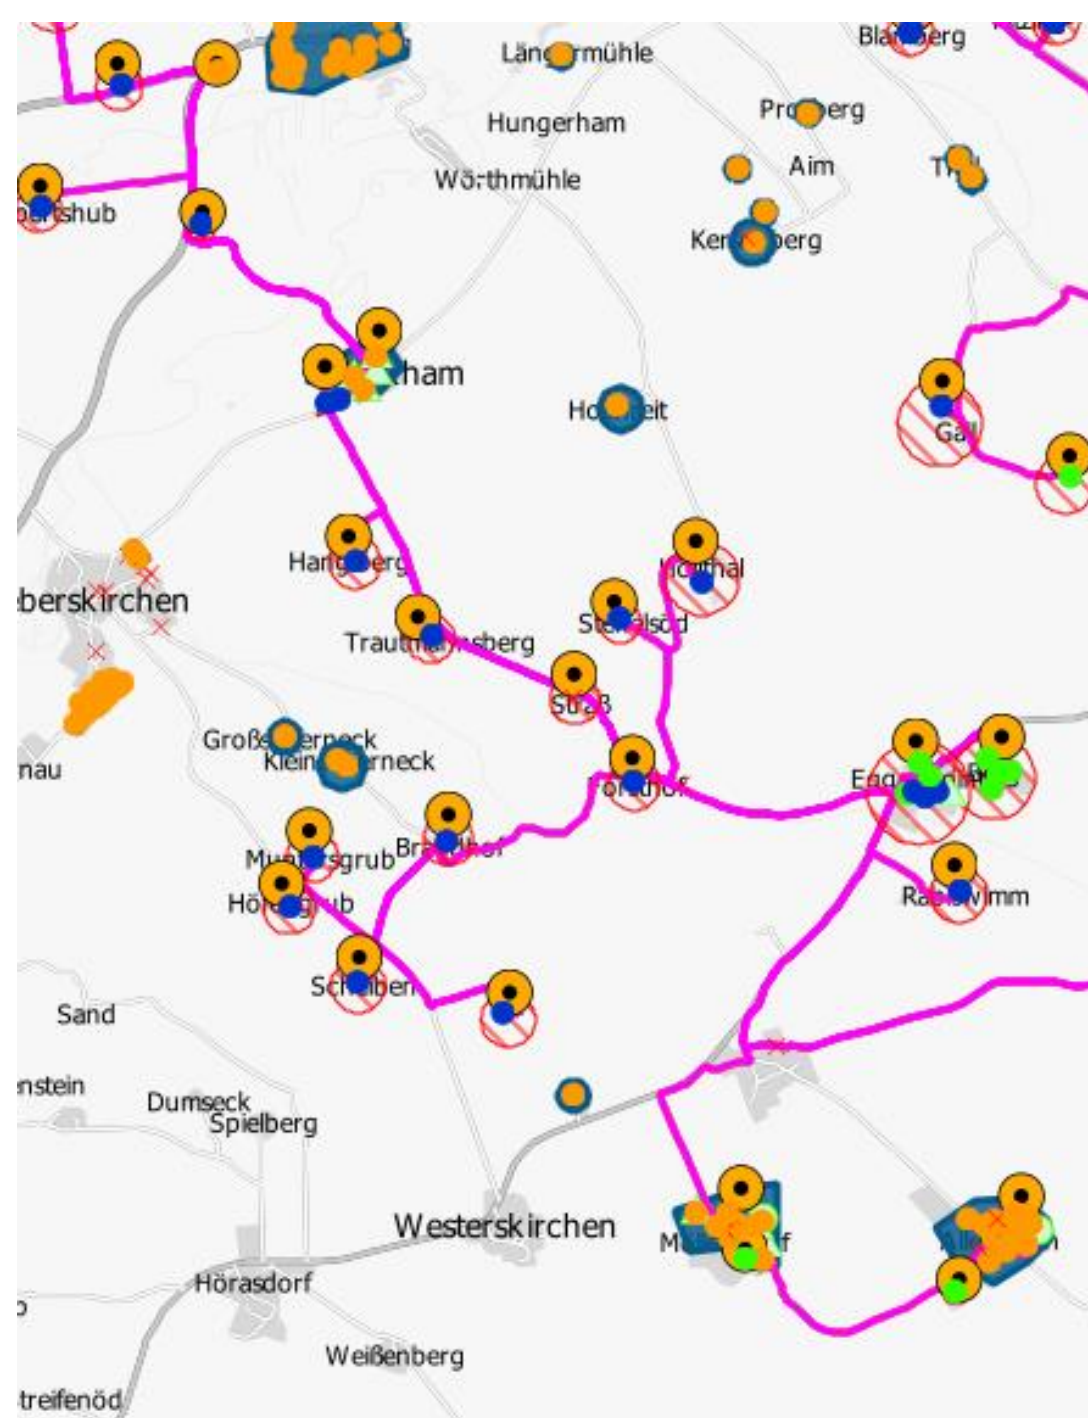

Aham

Adlkofen

Gerzen

Geisenhausen

Kröning

Niederaichbach

Schalkham

Nach Abzug der Förderung verbleiben **Eigenkosten**

bandpate

Aham

Adlkofen

Gerzen

Geisenhausen

Kröning

Niederaichbach

Schalkham