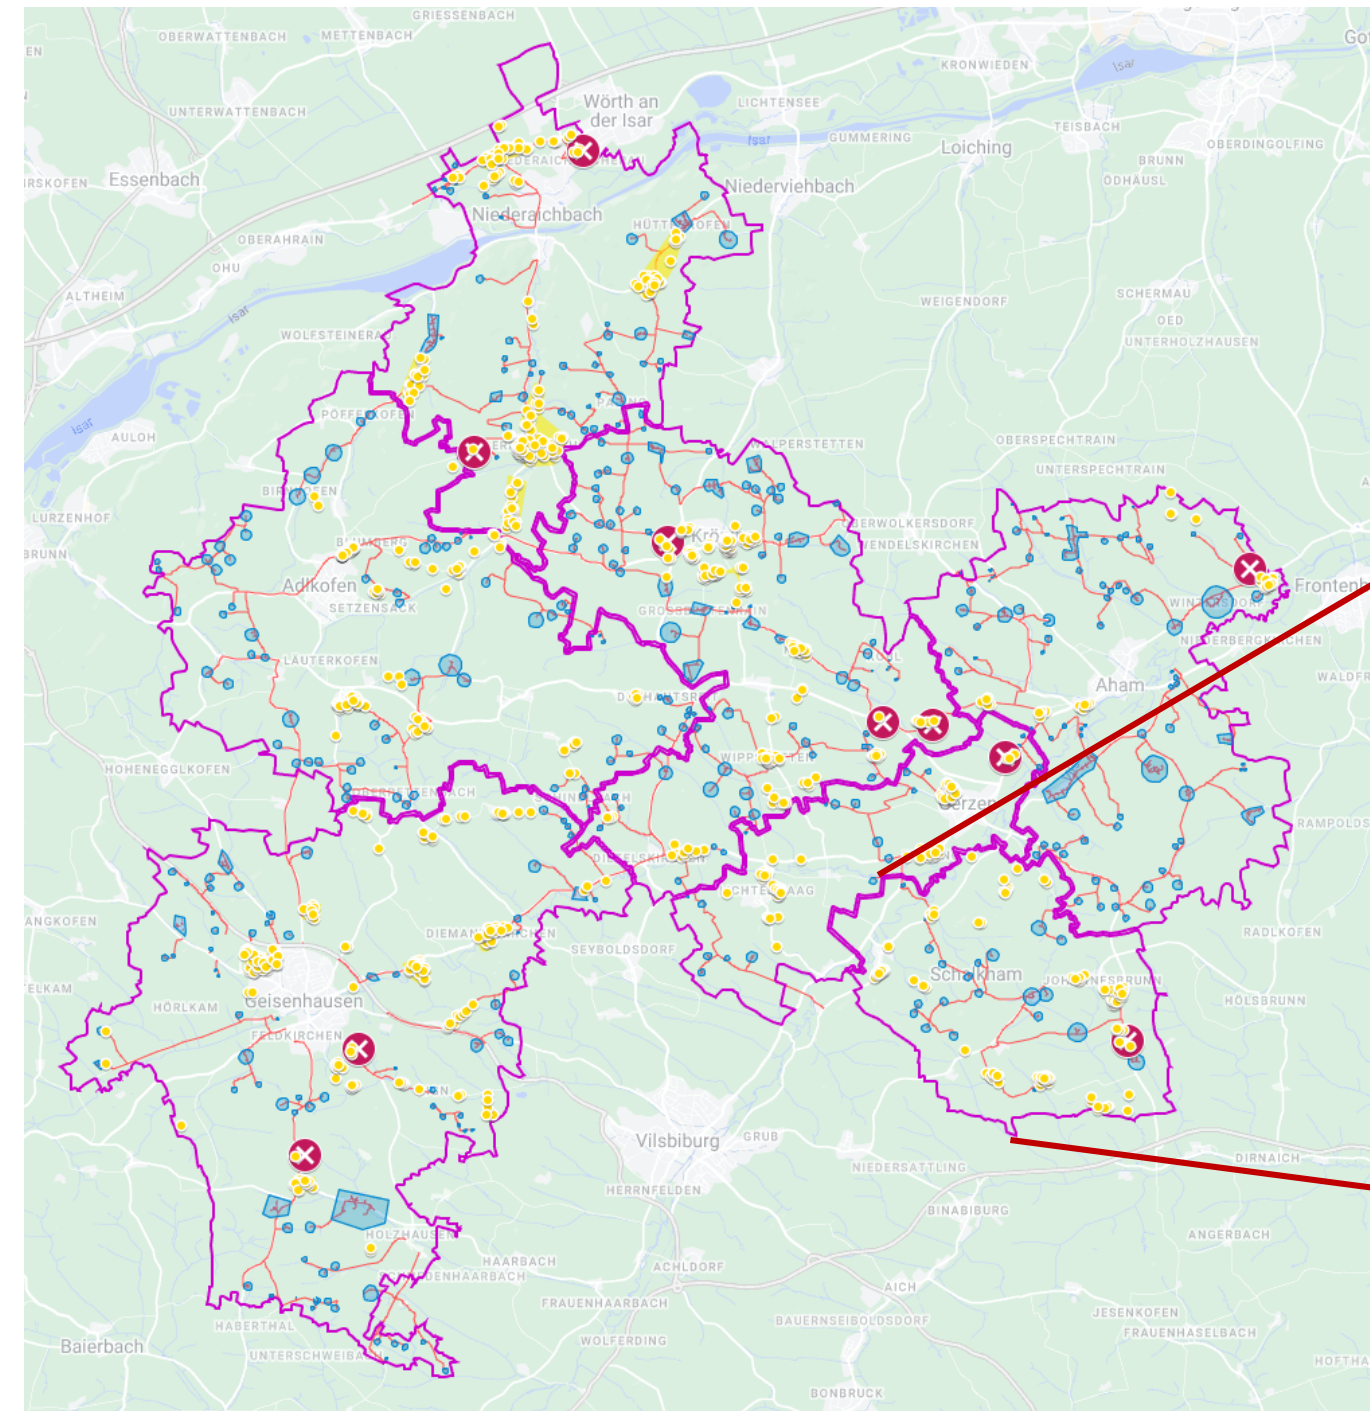

2. Angebot (Energienetzte Südbayern)

Gemeinde Adlkofen	114	62	176
Markt Geisenhausen	181	108	289
Gemeinde Niederaichbach	134	271	405
Gemeinde Aham	231	9	240
Gemeinde Gerzen	34	44	78
Gemeinde Kröning	233	108	341
Gemeinde Schalkham	40	72	112
Gesamtanschlussadressen:	967	674	1641

Aham

Adlkofen

Gerzen

Geisenhausen

Kröning

Niederaichbach

Schalkham

Nach Abzug der Förderung verbleiben **Eigenkosten**

bandpate

Aham

Adlkofen

Gerzen

Geisenhausen

Kröning

Niederaichbach

Schalkham