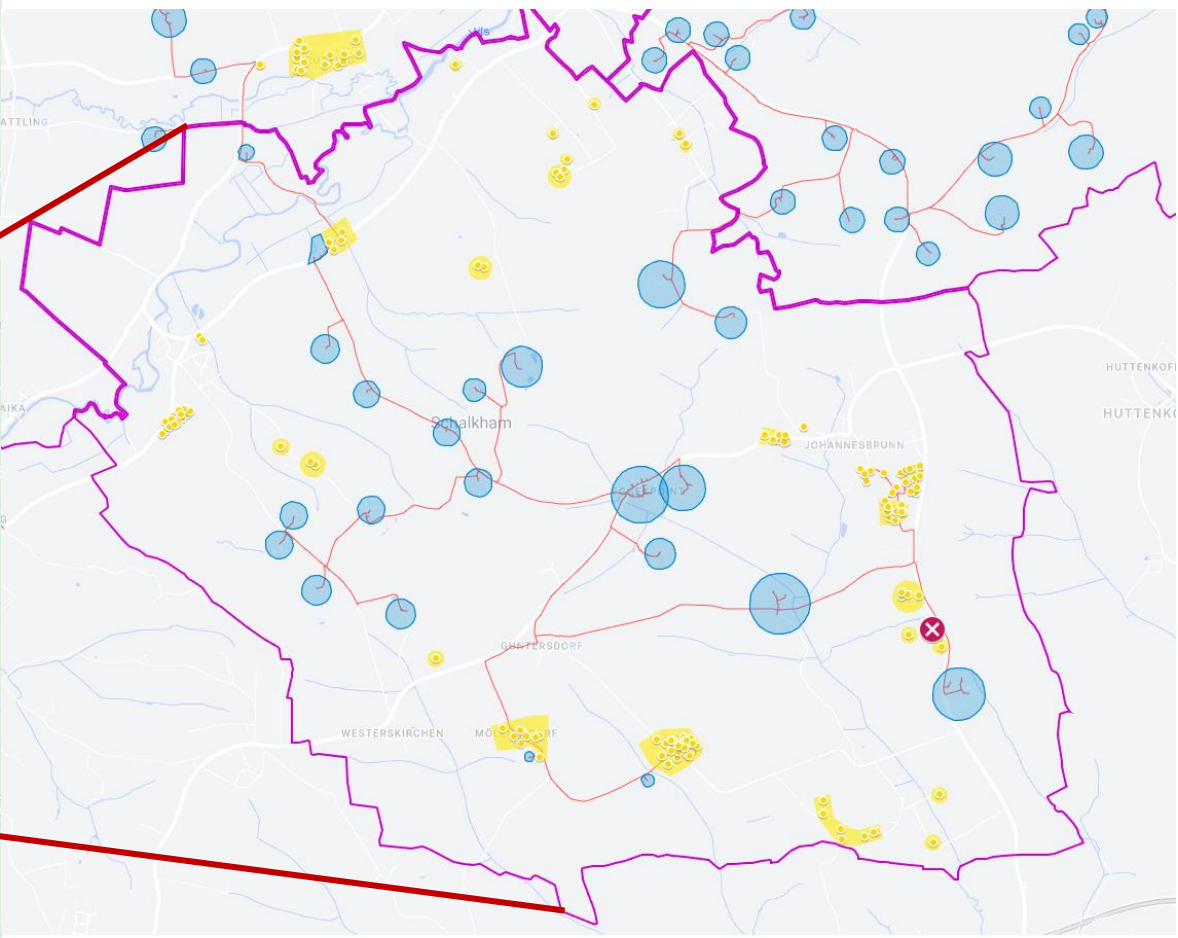

Aham

Adlkofen

Gerzen

Geisenhausen

Kröning

Niederaichbach

Schalkham

Beteiligte Gemeinden:

Aham

Adlkofen

Gerzen

Geisenhausen

Kröning

Niederaichbach

Schalkham

Nach Abzug der Förderung verbleiben **Eigenkosten**

bandpate

Aham

Adlkofen

Gerzen

Geisenhausen

Kröning

Niederaichbach

Schalkham