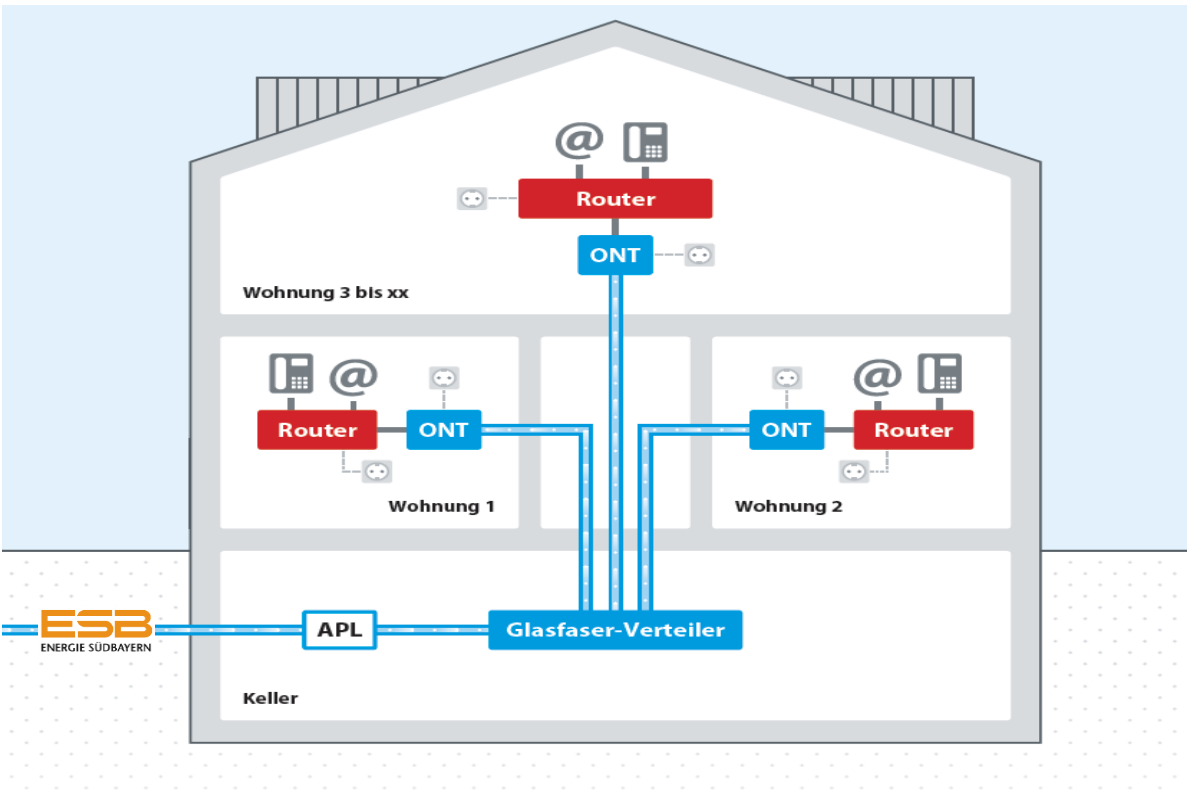

Passive Infrastruktur

Der Infrastrukturpartner errichtet die erforderliche Kabelinfrastruktur und die Anbindung an das Backbonenetz von M-net

Die Glasfaser bis ins Gebäude ermöglicht höchste Bandbreiten und ist der Telekommunikationsanschluss der Zukunft.

Kupferkabel bis ins Haus:

- Schwankende Übertragungsgeschwindigkeit
- Störanfällig
- bis maximal 250 Mbit/s

Glasfaser bis in die Wohnung:

- Garantierte Leistung
- Sicherheit und Stabilität
- Heute schon 10.000 Mbit/s möglich

ca. 50 Sekunden
Glasfaser
mit 1 Gbit/s

Mittels Hausverkabelung wird eine gute Platzierung des Routers sichergestellt.
Diese obliegt dem Hauseigentümer!

Gebäude mit 1 Wohneinheit (WE)

Gebäude mit 2-3 Wohneinheiten (WE)

bis hier erledigt die ESB den Anschluss

- LWL = Lichtwellenleiter = Glasfaserkabel
- Cat. 7 = Netzwerkkabel
- APL = Abschlusspunkt Linientechnik
- ONT = Optical network termination
(dt. Optischer Netzwerkabschluss)
- SC/APC & LC/APC & RJ45 = Steckertypen