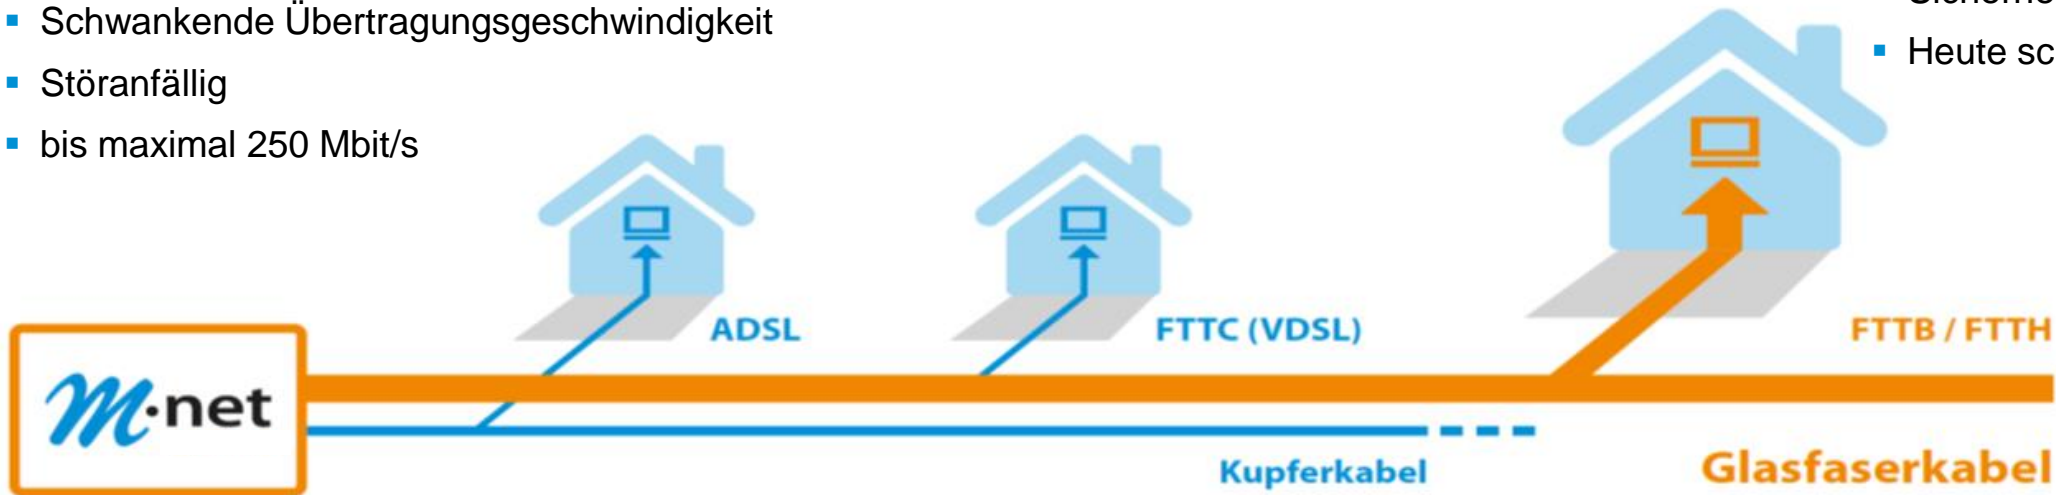

Passive Infrastruktur

Der Infrastrukturpartner errichtet die erforderliche Kabelinfrastruktur und die Anbindung an das Backbonenetz von M-net

Die Glasfaser bis ins Gebäude ermöglicht höchste Bandbreiten und ist der Telekommunikationsanschluss der Zukunft.

Kupferkabel bis ins Haus:

- Schwankende Übertragungsgeschwindigkeit
- Störanfällig
- bis maximal 250 Mbit/s

Glasfaser bis in die Wohnung:

- Garantierte Leistung
- Sicherheit und Stabilität
- Heute schon 10.000 Mbit/s möglich

ca. 50 Sekunden
Glasfaser
mit 1 Gbit/s

Mittels Hausverkabelung wird eine gute Platzierung des Routers sichergestellt.
Diese obliegt dem Hauseigentümer!

Gebäude mit 1 Wohneinheit (WE)

Gebäude mit 2-3 Wohneinheiten (WE)