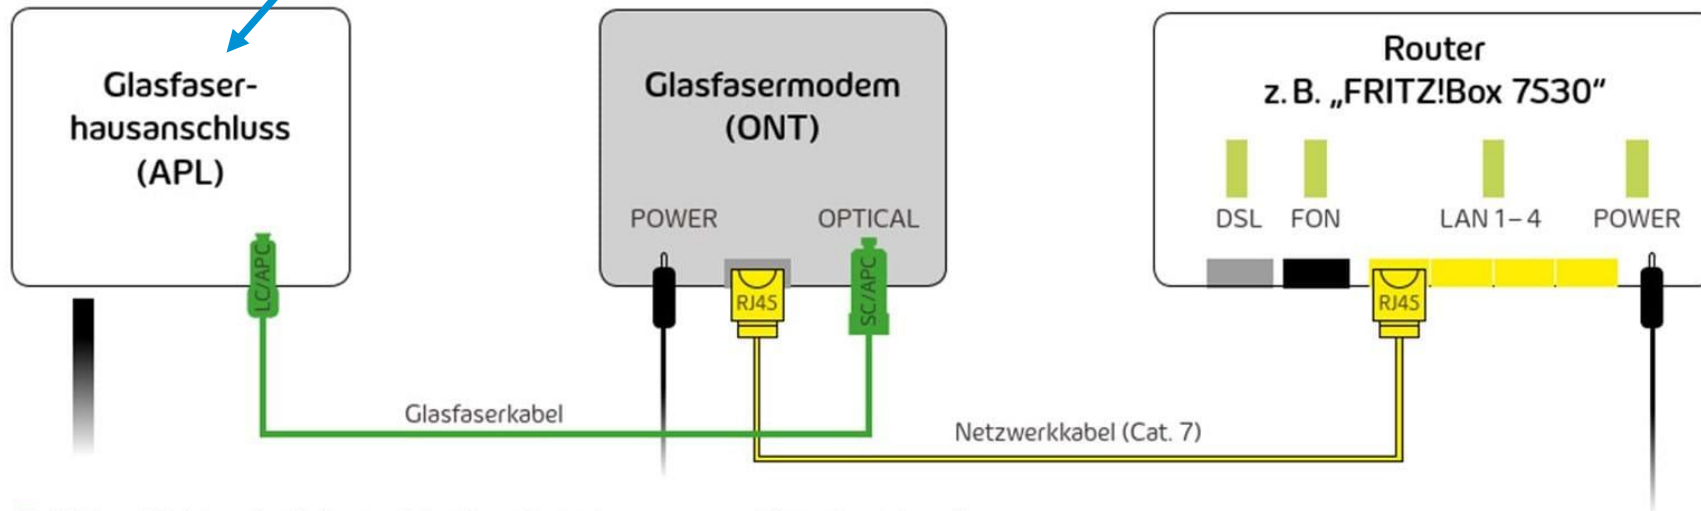

ca. 50 Sekunden
Glasfaser
mit 1 Gbit/s

Mittels Hausverkabelung wird eine gute Platzierung des Routers sichergestellt.
Diese obliegt dem Hauseigentümer!

Gebäude mit 1 Wohneinheit (WE)

Gebäude mit 2-3 Wohneinheiten (WE)

bis hier erledigt die ESB den Anschluss

- LWL = Lichtwellenleiter = Glasfaserkabel
- Cat. 7 = Netzwerkkabel
- APL = Abschlusspunkt Linientechnik
- ONT = Optical network termination
(dt. Optischer Netzwerkabschluss)
- SC/APC & LC/APC & RJ45 = Steckertypen

- Expertenhinweis:
- Glasfaserkabel: Typ Singlemode; 9/125µm biegeoptimiert; Schrägschliff 8°
 - Steckertypen SC/APC & LC/APC: 8° HRL simplex

Glasfaserkabel für Heimwerker: Installation zwingend vor Montage Hausanschluss!