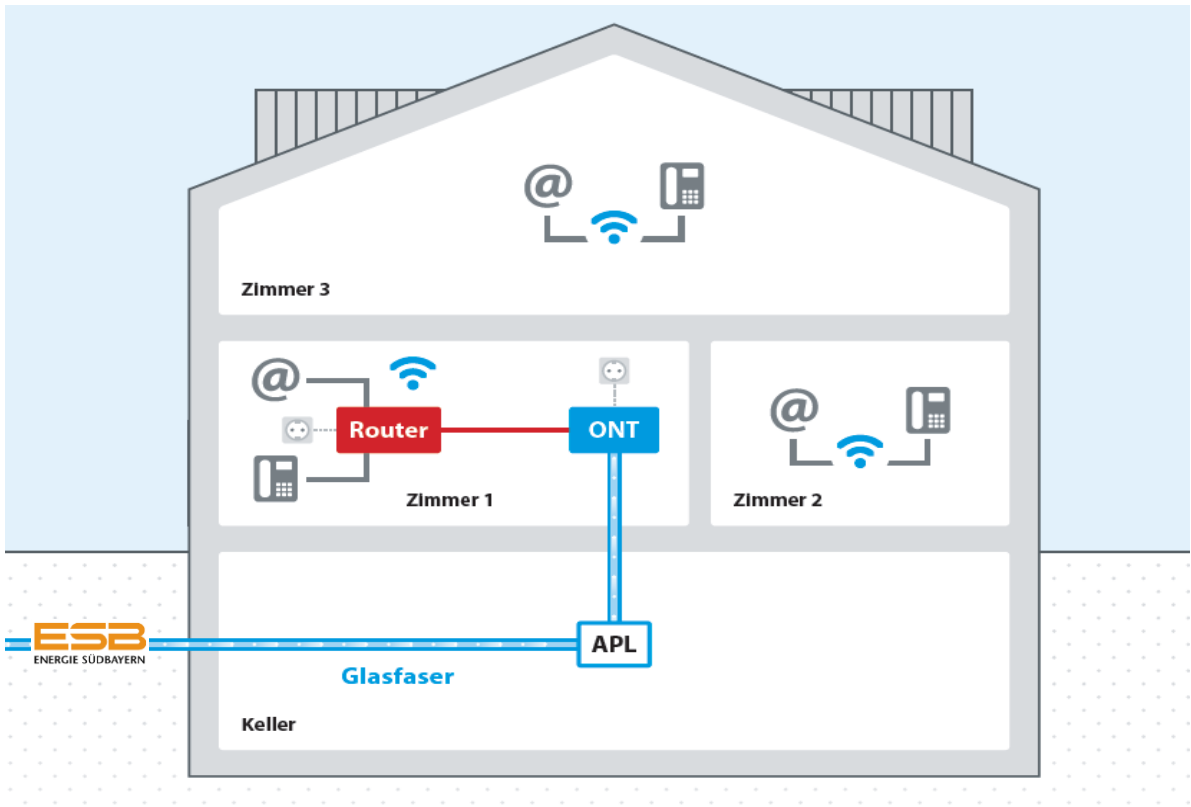

Passive Infrastruktur

Der Infrastrukturpartner errichtet die erforderliche Kabelinfrastruktur und die Anbindung an das Backbonenetz von M-net

Die Glasfaser bis ins Gebäude ermöglicht höchste Bandbreiten und ist der Telekommunikationsanschluss der Zukunft.

Kupferkabel bis ins Haus:

- Schwankende Übertragungsgeschwindigkeit
- Störanfällig
- bis maximal 250 Mbit/s

Glasfaser bis in die Wohnung:

- Garantierte Leistung
- Sicherheit und Stabilität
- Heute schon 10.000 Mbit/s möglich

ca. 50 Sekunden
Glasfaser
mit 1 Gbit/s

Mittels Hausverkabelung wird eine gute Platzierung des Routers sichergestellt.
Diese obliegt dem Hauseigentümer!

Gebäude mit 1 Wohneinheit (WE)

Gebäude mit 2-3 Wohneinheiten (WE)

bis hier erledigt die ESB den Anschluss

- LWL = Lichtwellenleiter = Glasfaserkabel
- Cat. 7 = Netzwerkkabel
- APL = Abschlusspunkt Linientechnik
- ONT = Optical network termination
(dt. Optischer Netzwerkabschluss)
- SC/APC & LC/APC & RJ45 = Steckertypen