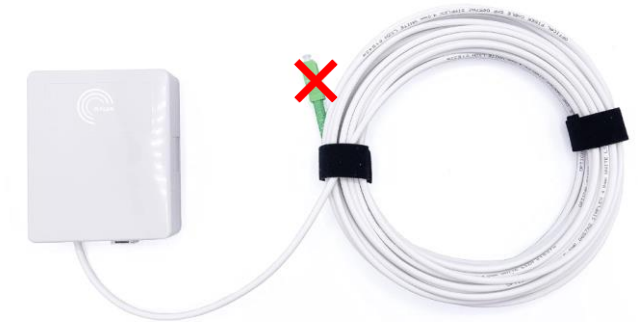

Glasfaserkabel für Heimwerker: Installation zwingend vor Montage Hausanschluss!

Elfcam® - 10m Glasfaser-Kabel SC/APC auf SC/APC Stecker mit Glasfaser-Abschlusspunkt (G-BOX Abschlusspunkt) FTTH, LWL Simple Singlemode 9/125µm OS2 4,0mm Patchkabel (10M)

Besuche den Elfcam-Store
4,6 ★★★★★ 287 Sternebewertungen | Diese Seite durchsuchen

22⁹⁹ € Bestellung bspw. auf Amazon [HIER](#)

KOSTENFREIE Retouren
Preisangaben inkl. USt. Abhängig von der Lieferadresse kann die USt. an der Kasse variieren. Weitere Informationen.

Möchtest du dein Elektro- oder Elektronikgerät kostenlos recyceln?

Größe: 10 m

7M 10m 15M 20M 25M 30M 35M 40M 45M